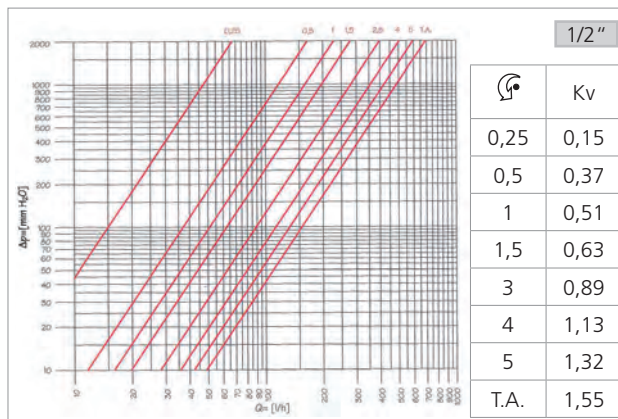

Pertes de charges

Autres informations

☎ 01 60 29 20 35 - 📠 01 60 29 38 29

✉ plancher@giacomini.fr

Cette notice est donnée à titre indicatif. Giacomini se réserve le droit d'y apporter, à tout moment, sans préavis, toutes modifications techniques ou commerciales aux produits présentés dans cette notice.

Giacomini Rond Point de l'Europe - 77348 Pontault-Combault
Tel : 01 60 29 20 35 - Fax : 01 60 29 38 29