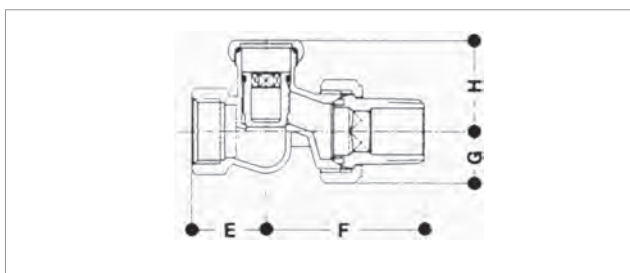

TÉ DE RÉGLAGE SÉRIE FER

R17TG

Caractéristiques

- Té de réglage chromé, attente femelle série fer
- Douille auto-étanche

Côte d'encombrement

Références	GxB	E	F	G	H
R17X032	3/8" x 3/8"	20	48.5	11	22
R17X033	1/2" x 1/2"	23	51	16.5	19