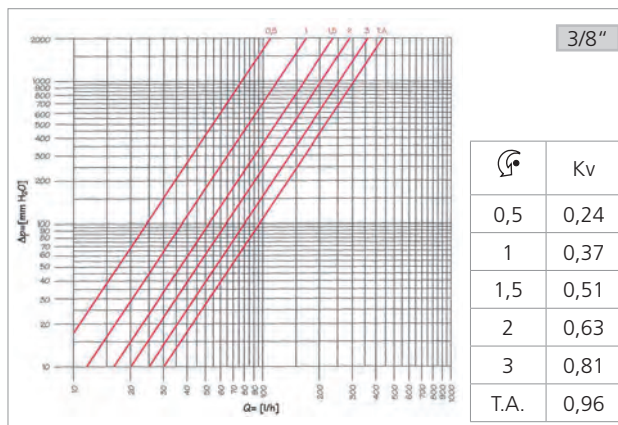

Pertes de charges

Autres informations

☎ 01 60 29 20 35 - 📠 01 60 29 38 29

✉ plancher@giacomini.fr

Cette notice est donnée à titre indicatif. Giacomini se réserve le droit d'y apporter, à tout moment, sans préavis, toutes modifications techniques ou commerciales aux produits présentés dans cette notice.

Giacomini Rond Point de l'Europe - 77348 Pontault-Combault
Tel : 01 60 29 20 35 - Fax : 01 60 29 38 29