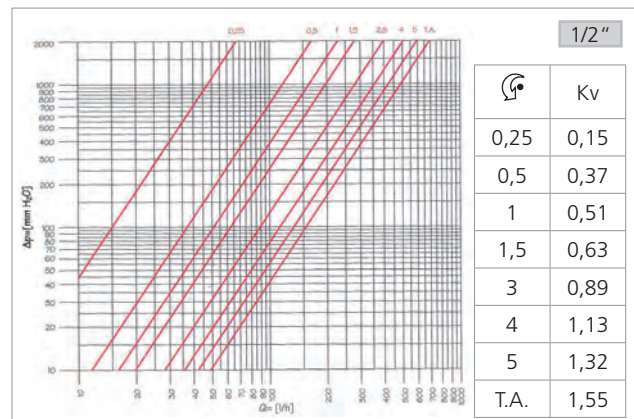

Pertes de charges

Autres informations

☎ 01 60 29 20 35 - 📠 01 60 29 38 29

✉ plancher@giacomini.fr

Cette notice est donnée à titre indicatif. Giacomini se réserve le droit d'y apporter, à tout moment, sans préavis, toutes modifications techniques ou commerciales aux produits présentés dans cette notice.

Giacomini Rond Point de l'Europe - 77348 Pontault-Combault
Tel : 01 60 29 20 35 - Fax : 01 60 29 38 29