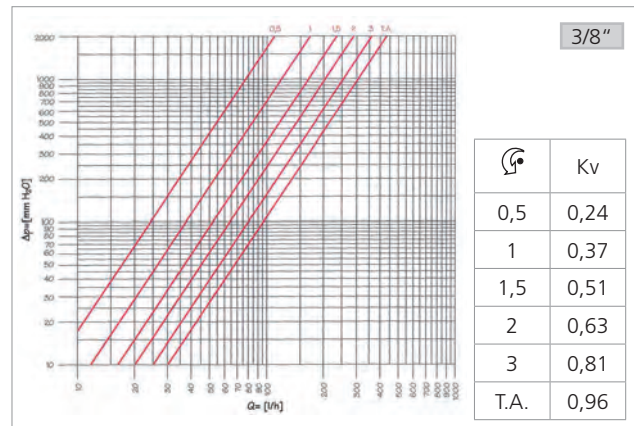

Pertes de charges

Autres informations

☎ 01 60 29 20 35 - 📠 01 60 29 38 29

✉ plancher@giacomini.fr

Cette notice est donnée à titre indicatif. Giacomini se réserve le droit d'y apporter, à tout moment, sans préavis, toutes modifications techniques ou commerciales aux produits présentés dans cette notice.

Giacomini Rond Point de l'Europe - 77348 Pontault-Combault
Tel : 01 60 29 20 35 - Fax : 01 60 29 38 29