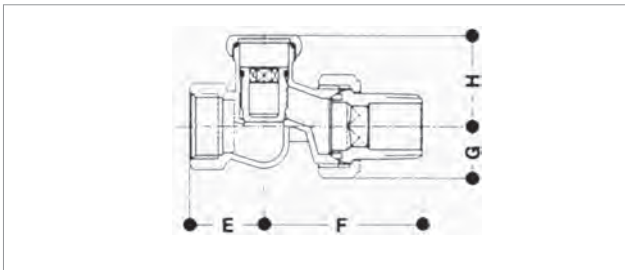

TÉ DE RÉGLAGE SÉRIE FER

R17TG

Caractéristiques

- Té de réglage chromé, attente femelle série fer
- Douille auto-étanche

Côte d'encombrement

Références	GxB	E	F	G	H
R17X032	3/8"x3/8"	20	48.5	11	22
R17X033	1/2"x1/2"	23	51	16.5	19