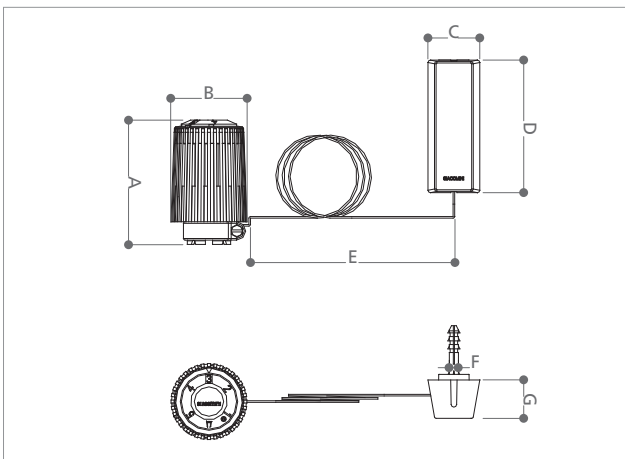

TÊTE THERMOSTATIQUE AVEC CAPTEUR À DISTANCE

Domaine d'application

-Tête thermostatique avec capteur à distance, disponible avec plusieurs longueurs de fils.

Versions et codes

| Codes | Longueur de fils |
|----------|------------------|
| R462X002 | 2 mètres |
| R462X005 | 5 mètres |
| R462X010 | 10 mètres |
| R462X015 | 15 mètres |

Données techniques

- Température maximum de l'eau : 110 °C
- Pression maximum de l'installation : 1 MPa (10 bar)
- Pression différentielle maximum dans le robinet : 1,4 bar (3/8", 1/2"), 0,7 bar (3/4") 0,4 bar (1")
- Étalonnage minimum tête : 8 °C en position *
- Étalonnage minimum tête : 32 °C en position tout ouvert

| Position | * | 1 | 2 | 3 | 4 | 5 | ☀ |
|--|---|----|----|----|----|----|----|
| Température °C (de l'élément dilatable composant la tête thermostatique) | 8 | 10 | 15 | 20 | 25 | 30 | 32 |

Dimension

| R462 [mm] | | | | | | |
|-----------|----|----|----|---------------|---|----|
| A | B | C | D | E | F | G |
| 82-88 | 47 | 32 | 83 | 2m-5m-10m-15m | 6 | 24 |

Installation

Ouvrez la tête en position complètement ouverte.

Fixer la tête thermostatique sur le corps du robinet en faisant correspondre les ergots prévus sur la base de la tête avec la saillie présente sur le robinet.