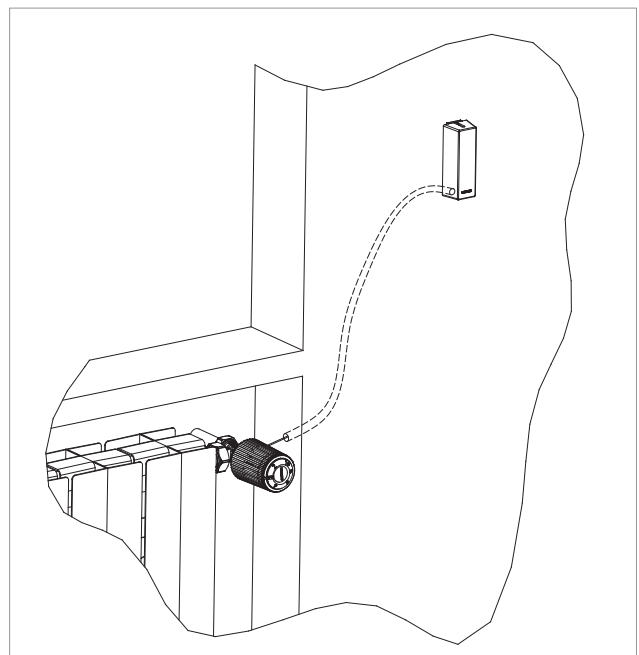

TÊTE THERMOSTATIQUE AVEC CAPTEUR À DISTANCE

Domaine d'application

-Tête thermostatique avec capteur à distance, disponible avec plusieurs longueurs de fils.

Versions et codes

| Codes | Longueur de fils |
|----------|------------------|
| R462X002 | 2 mètres |
| R462X005 | 5 mètres |
| R462X010 | 10 mètres |
| R462X015 | 15 mètres |

Installation

Ouvrez la tête en position complètement ouverte.

Fixer la tête thermostatique sur le corps du robinet en faisant correspondre les ergots prévus sur la base de la tête avec la saillie présente sur le robinet.

Positionnez la bague et serrer avec un tournevis approprié.

À ce stade, la tête est ajustée et elle peut être déplacée dans la position souhaitée de réglage.

**TÊTE THERMOSTATIQUE À BULBE LIQUIDE
AVEC CAPTEUR À DISTANCE**