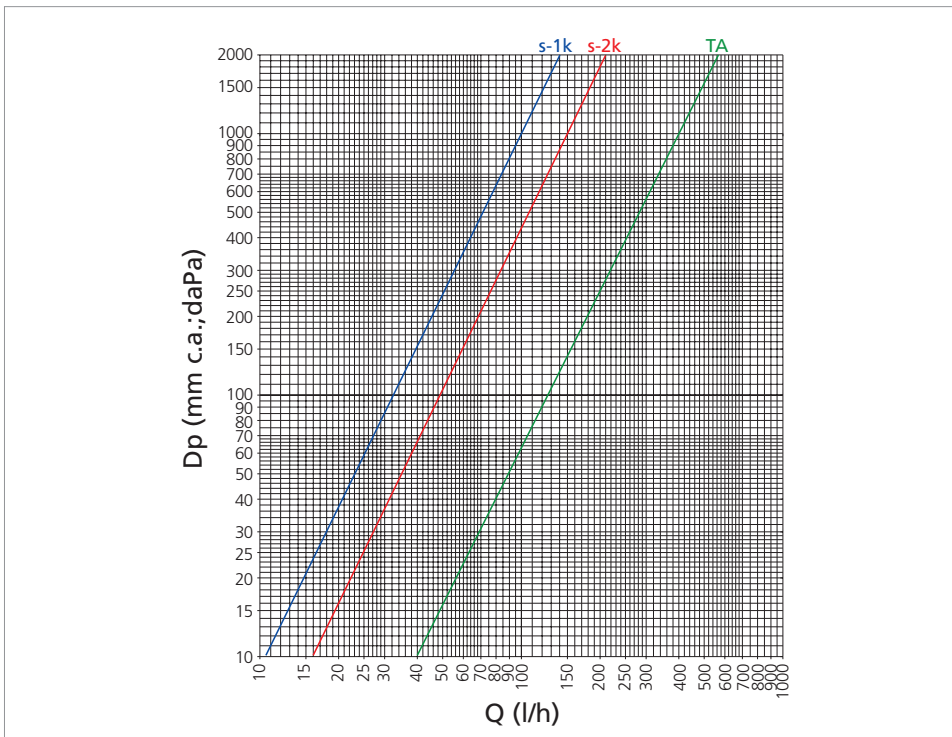

TÊTE THERMOSTATIQUE AVEC CAPTEUR À DISTANCE

Domaine d'application

-Tête thermostatique avec capteur à distance, disponible avec plusieurs longueurs de fils.

Versions et codes

| Codes | Longueur de fils |
|----------|------------------|
| R462X002 | 2 mètres |
| R462X005 | 5 mètres |
| R462X010 | 10 mètres |
| R462X015 | 15 mètres |

Installation

Ouvrez la tête en position complètement ouverte.

Fixer la tête thermostatique sur le corps du robinet en faisant correspondre les ergots prévus sur la base de la tête avec la saillie présente sur le robinet.

Positionnez la bague et serrer avec un tournevis approprié.

À ce stade, la tête est ajustée et elle peut être déplacée dans la position souhaitée de réglage.

**TÊTE THERMOSTATIQUE À BULBE LIQUIDE
AVEC CAPTEUR À DISTANCE**

| | | | |
|-----------|-------|-------|------|
| | s-1K | s-2K | TA |
| Kv | 0,332 | 0,506 | 1,26 |

| | | | |
|-----------|-------|-------|------|
| | s-1K | s-2K | TA |
| Kv | 0,601 | 0,917 | 2,67 |

Autres informations