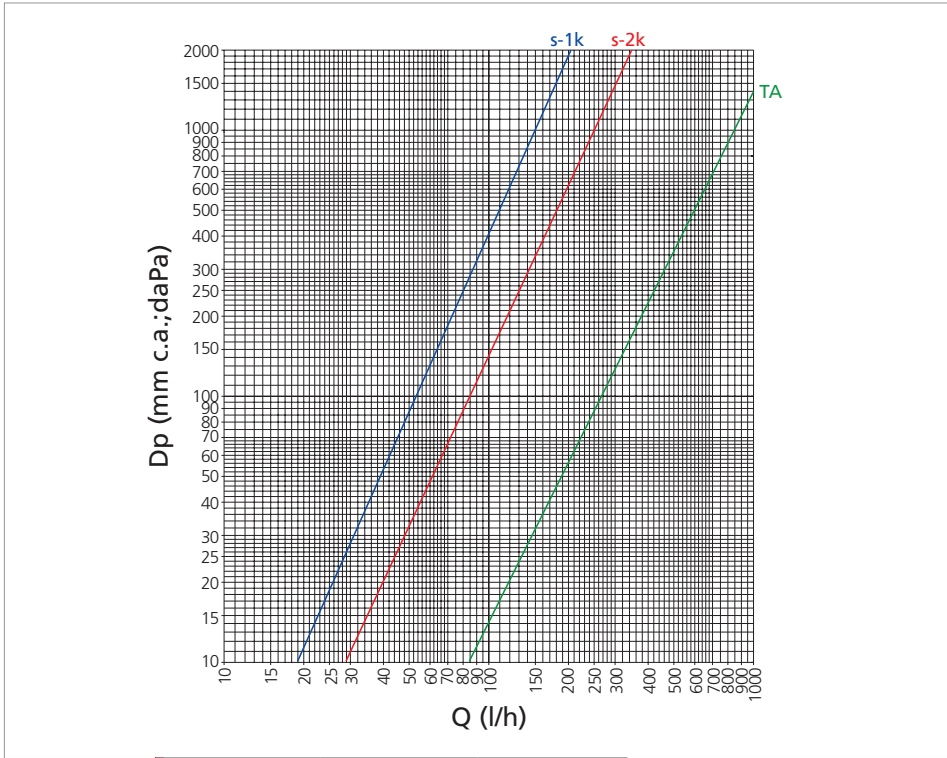

TÊTE THERMOSTATIQUE AVEC CAPTEUR À DISTANCE

Domaine d'application

-Tête thermostatique avec capteur à distance, disponible avec plusieurs longueurs de fils.

Versions et codes

| Codes | Longueur de fils |
|----------|------------------|
| R462X002 | 2 mètres |
| R462X005 | 5 mètres |
| R462X010 | 10 mètres |
| R462X015 | 15 mètres |

| Position | * | 1 | 2 | 3 | 4 | 5 | ☀ |
|--|---|----|----|----|----|----|----|
| Température °C (de l'élément dilatable composant la tête thermostatique) | 8 | 10 | 15 | 20 | 25 | 30 | 32 |

Dimension

| R462 [mm] | | | | | | |
|-----------|----|----|----|---------------|---|----|
| A | B | C | D | E | F | G |
| 82-88 | 47 | 32 | 83 | 2m-5m-10m-15m | 6 | 24 |

Installation

Ouvrez la tête en position complètement ouverte.

Fixer la tête thermostatique sur le corps du robinet en faisant correspondre les ergots prévus sur la base de la tête avec la saillie présente sur le robinet.

Positionnez la bague et serrer avec un tournevis approprié.

À ce stade, la tête est ajustée et elle peut être déplacée dans la position souhaitée de réglage.

**TÊTE THERMOSTATIQUE À BULBE LIQUIDE
AVEC CAPTEUR À DISTANCE**