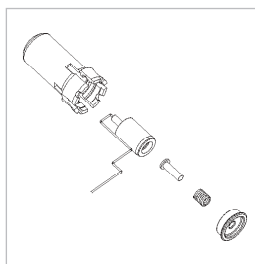

TÊTE THERMOSTATIQUE DÉPORTÉE AVEC BULBE ET COMMANDE À DISTANCE

R463

Domaine d'application

-Tête thermostatique déportée avec bulbe et commande à distance, disponible avec plusieurs longueur de fils.

Versions et codes

Position	*	1	2	3	4	5	☀
Température °C (de l'élément dilatable composant la tête thermostatique)	8	10	15	20	25	30	32

Dimensions

Installation

De sorte que le tube capillaire puisse être introduit dans le robinet. Il doit être retiré de la cartouche, en faisant levier avec un tournevis à travers les rainures latérales jusqu'à l'expulsion du disque perforé.

Retirez le terminal, en observant bien la séquence de pièces: disque perforé, le ressort et la goupille.

Passez l'extrémité du capillaire dans la gaine spirale et remonter la cartouche en appuyant sur la plaque en place (comme dans le dessin ci-dessus).

Ouvrez complètement la tête thermostatique à distance (position ouverte).

Attachez le capillaire au robinet en faisant correspondre les ergots prévus sur la base du capillaire avec la saillie présente sur le robinet.