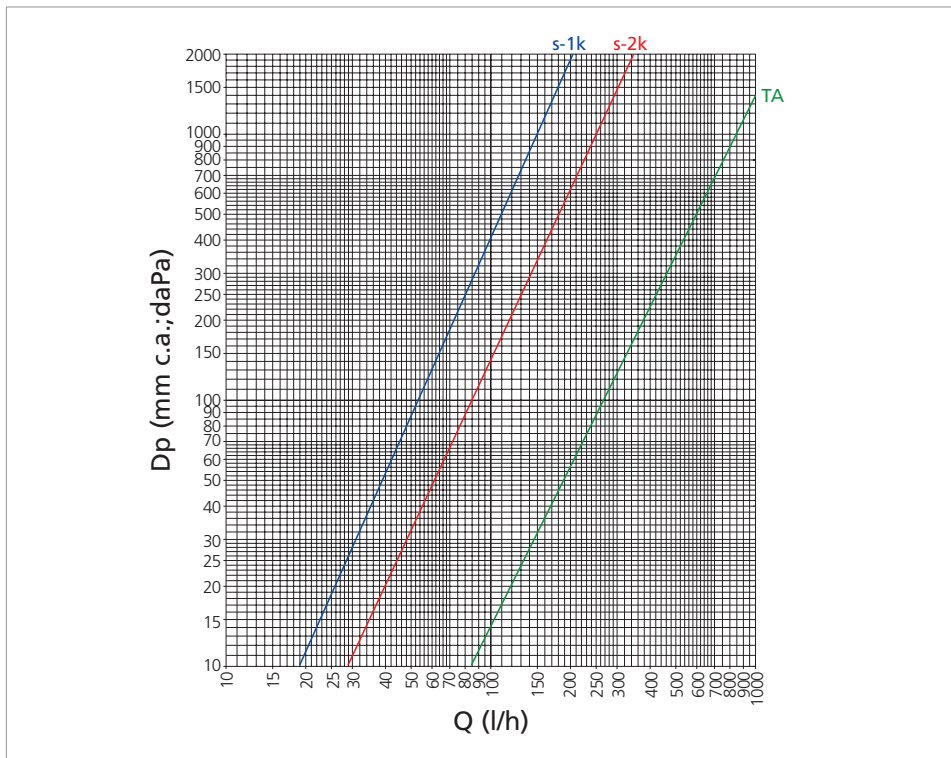

**TÊTE THERMOSTATIQUE DÉPORTÉE
AVEC BULBE ET COMMANDE À DISTANCE**

Pertes de charge

	s-1K	s-2K	TA
Kv	0,332	0,506	1,26