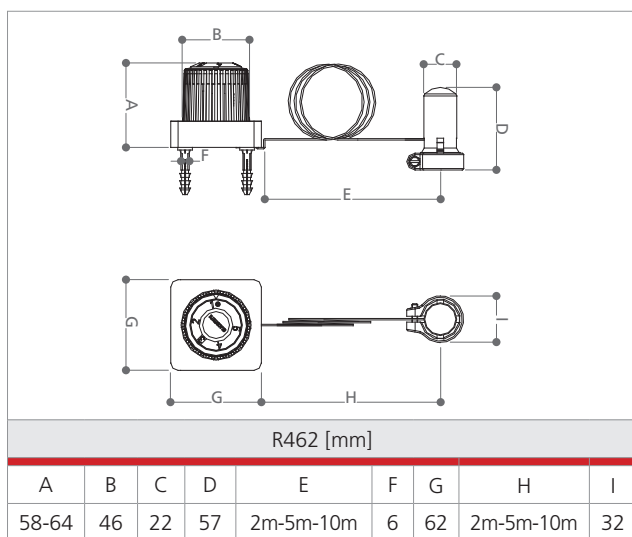

TÊTE THERMOSTATIQUE DÉPORTÉE AVEC BULBE ET COMMANDE À DISTANCE

R463

Domaine d'application

-Tête thermostatique déportée avec bulbe et commande à distance, disponible avec plusieurs longueur de fils.

Versions et codes

Codes	Longeur de fils
R463X002	2 mètres
R463X005	5 mètres
R463X010	10 mètres

Données techniques

- Température maximum de l'eau : 110 °C
- Pression maximum de l'installation : 1 MPa (10 bar)
- Pression différentielle maximum dans le robinet : 1,4 bar (3/8", 1/2"), 0,7 bar (3/4") 0,4 bar (1")
- Étalonnage minimum tête : 8 °C en position *
- Étalonnage minimum tête : 32 °C en position tout ouvert

Position	*	1	2	3	4	5	☀
Température °C (de l'élément dilatable composant la tête thermostatique)	8	10	15	20	25	30	32

Dimensions

Installation

De sorte que le tube capillaire puisse être introduit dans le robinet. Il doit être retiré de la cartouche, en faisant levier avec un tournevis à travers les rainures latérales jusqu'à l'expulsion du disque perforé.

Retirez le terminal, en observant bien la séquence de pièces: disque perforé, le ressort et la goupille.

Passez l'extrémité du capillaire dans la gaine spirale et remonter la cartouche en appuyant sur la plaque en place (comme dans le dessin ci-dessus).