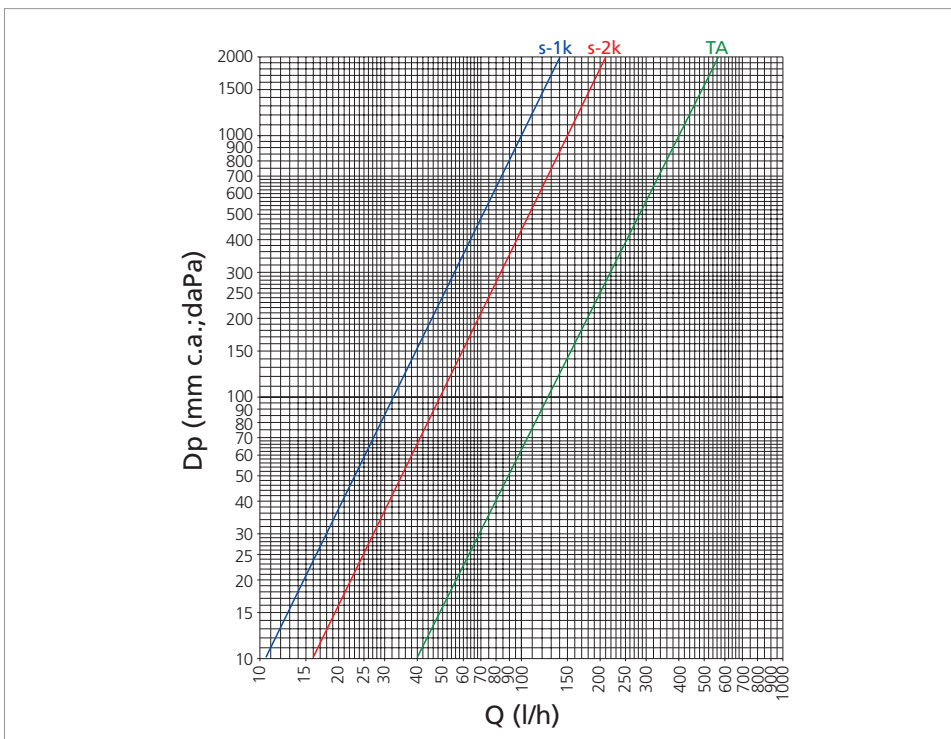

s-1K	s-2K	TA
Kv	0,601	0,917	2,67

Autres informations

☎ 01 60 29 20 35 - 📠 01 60 29 38 29

✉ info@giacomini.fr

Cette notice est donnée à titre indicatif. Giacomini se réserve le droit d'y apporter, à tout moment, sans préavis, toutes modifications techniques ou commerciales aux produits présentés dans cette notice.

Giacomini Rond Point de l'Europe - 77348 Pontault-Combault
Tel : 01 60 29 20 35 - Fax : 01 60 29 38 29