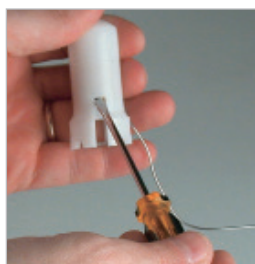

Installation

De sorte que le tube capillaire puisse être introduit dans le robinet. Il doit être retiré de la cartouche, en faisant levier avec un tournevis à travers les rainures latérales jusqu'à l'expulsion du disque perforé.