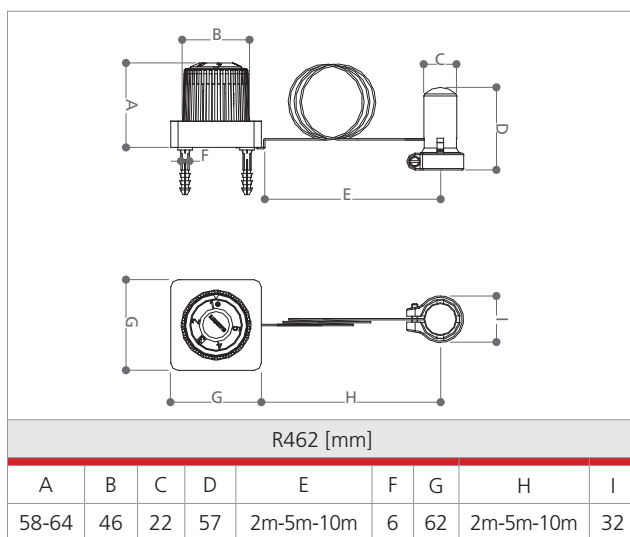

### Versions et codes

Codes	Longeur de fils
R463X002	2 mètres
R463X005	5 mètres
R463X010	10 mètres

### Données techniques

- Température maximum de l'eau : 110 °C
- Pression maximum de l'installation : 1 MPa (10 bar)
- Pression différentielle maximum dans le robinet : 1,4 bar (3/8", 1/2"), 0,7 bar (3/4") 0,4 bar (1")
- Étalonnage minimum tête : 8 °C en position \*
- Étalonnage minimum tête : 32 °C en position tout ouvert

### Dimensions