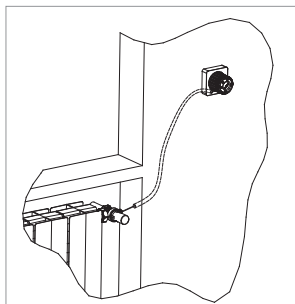

TÊTE THERMOSTATIQUE DÉPORTÉE AVEC BULBE ET COMMANDE À DISTANCE

R463

Domaine d'application

-Tête thermostatique déportée avec bulbe et commande à distance, disponible avec plusieurs longueur de fils.

Versions et codes

Position	*	1	2	3	4	5	☀
Température °C (de l'élément dilatable composant la tête thermostatique)	8	10	15	20	25	30	32

Dimensions

Installation

De sorte que le tube capillaire puisse être introduit dans le robinet. Il doit être retiré de la cartouche, en faisant levier avec un tournevis à travers les rainures latérales jusqu'à l'expulsion du disque perforé.

Retirez le terminal, en observant bien la séquence de pièces: disque perforé, le ressort et la goupille.

Passez l'extrémité du capillaire dans la gaine spirale et remonter la cartouche en appuyant sur la plaque en place (comme dans le dessin ci-dessus).

Ouvrez complètement la tête thermostatique à distance (position ouverte).

Attachez le capillaire au robinet en faisant correspondre les ergots prévus sur la base du capillaire avec la saillie présente sur le robinet.