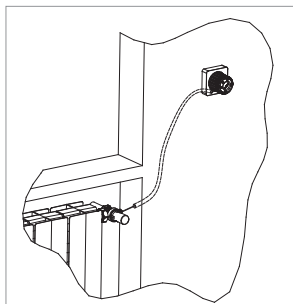

Dimensions