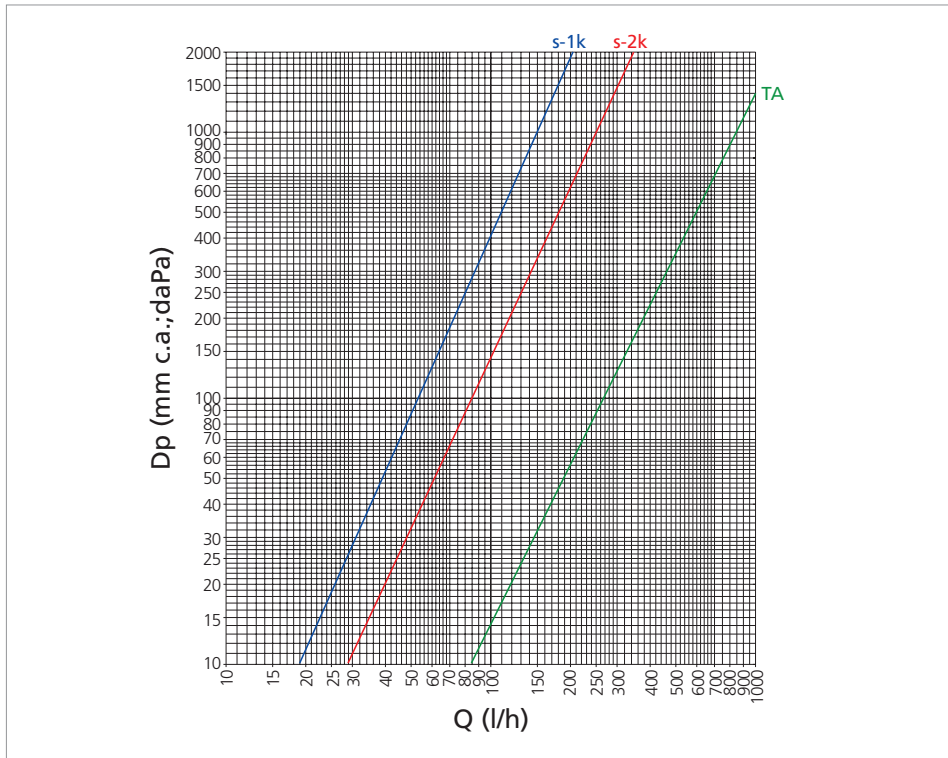

TÊTE THERMOSTATIQUE DÉPORTÉE
AVEC BULBE ET COMMANDE À DISTANCE

Pertes de charge

	s-1K	s-2K	TA
Kv	0,332	0,506	1,26