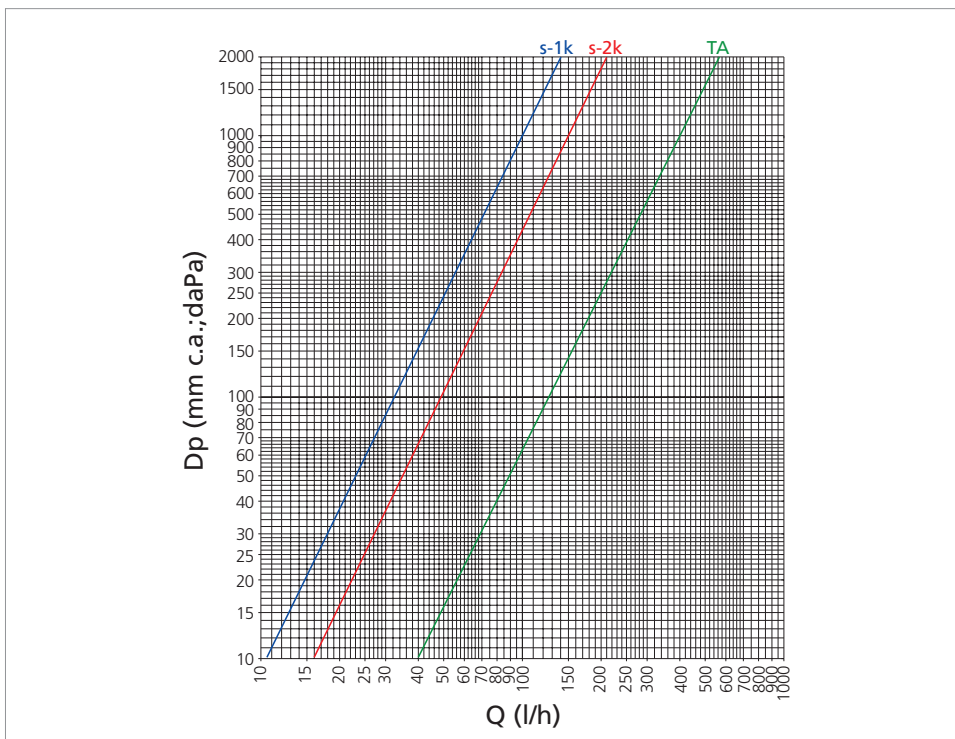

s-1K	s-2K	TA
Kv	0,601	0,917	2,67

Autres informations

☎ 01 60 29 20 35 - 📠 01 60 29 38 29

✉ info@giacomini.fr

Cette notice est donnée à titre indicatif. Giacomini se réserve le droit d'y apporter, à tout moment, sans préavis, toutes modifications techniques ou commerciales aux produits présentés dans cette notice.

Giacomini Rond Point de l'Europe - 77348 Pontault-Combault
Tel : 01 60 29 20 35 - Fax : 01 60 29 38 29