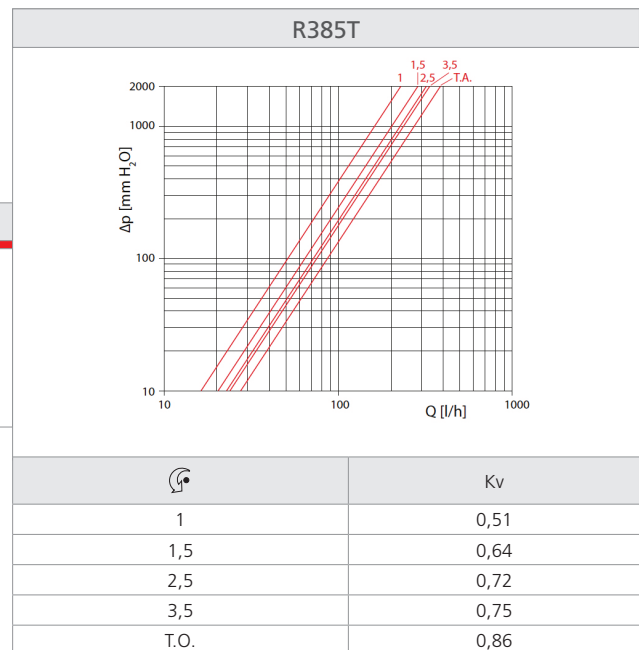

Pertes de charge avec robinet en version manuelle