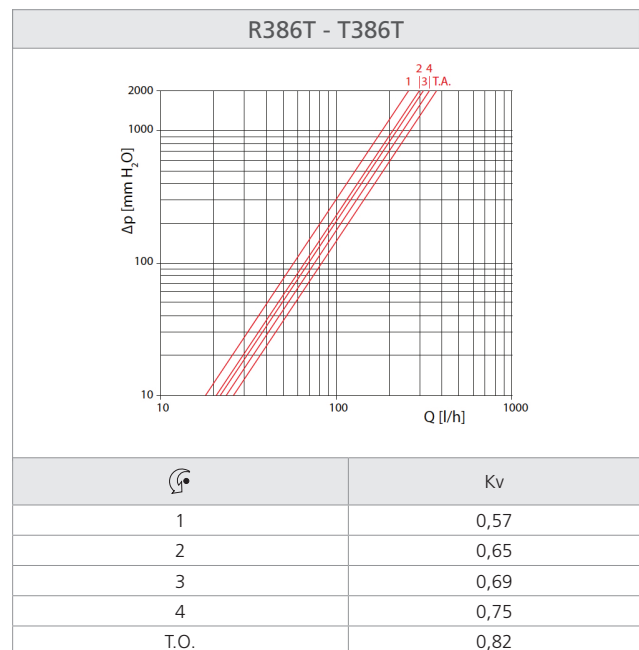

- Sont compris dans le colis les adaptateurs R483Y001 (passage en 3/4" eurocône) et R483Y002 (passage de 3/4" gaz en 1/2" gaz).

Versions et codes

Série	Code	dimension	Type	Adaptateur
R385T	R385TX013	3/4" F x 3/4" E	Droit	N°2 R483Y001 (3/4" E)
R386T	R386TX013		équerre	N°2 R483Y002 (1/2" M x 3/4" M)
T386T	T386TX013		équerre chromée	

Description technique

- Température maximum de service : 110°C
- Pression maximum de service : 10 bar
- Pression différentielle maximale (avec tête thermostatique) : 1,4 bar
- Entraxe 50mm

Matériaux :

- Corps et écrou : Laiton UNI EN 1265 CW617N
- Joint : EPDM

Pertes de charge

Pertes de charge avec robinet en version thermostatique

Pertes de charge avec robinet en version manuelle

Installation

Dans la version équerre R386T et T386T, le montage de la tête thermostatique ne peut se faire qu'à droite, tandis que dans la version droite R385T, la tête thermostatique peut être positionnée à droite ou à gauche.

Pour l'installation, suivre le sens de circulation noté sur le corps du robinet.

Note

Montage avec une tête thermostatique à droite pour les robinets équerres R386T et T386T.

Livré avec capuchon de chantier pour protéger le mécanisme et ouvrir ou fermer le robinet