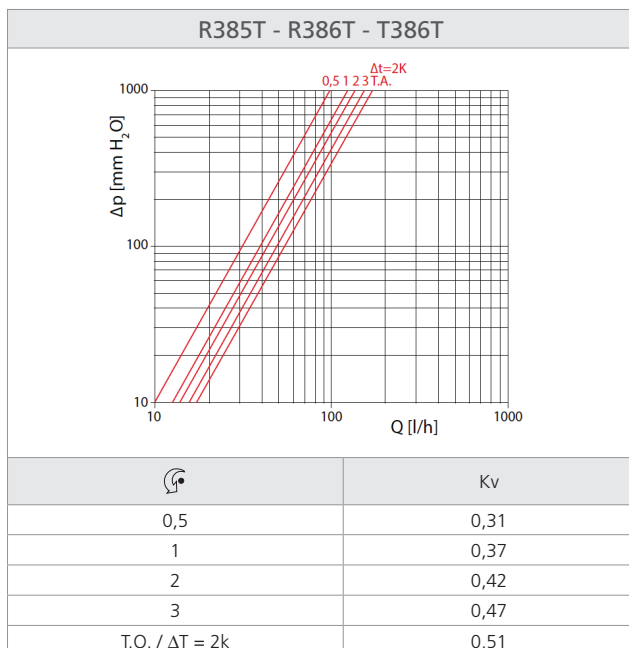

- Sont compris dans le colis les adaptateurs R483Y001 (passage en 3/4" eurocône) et R483Y002 (passage de 3/4" gaz en 1/2" gaz).

Versions et codes

Série	Code	dimension	Type	Adaptateur
R385T	R385TX013	3/4" F x 3/4" E	Droit	N°2 R483Y001 (3/4" E)
R386T	R386TX013		équerre	N°2 R483Y002 (1/2" M x 3/4" M)
T386T	T386TX013		équerre chromée	

Description technique

- Température maximum de service : 110°C
- Pression maximum de service : 10 bar
- Pression différentielle maximale (avec tête thermostatique) : 1,4 bar
- Entraxe 50mm

Matériaux :

- Corps et écrou : Laiton UNI EN 1265 CW617N
- Joint : EPDM

Pertes de charge

Pertes de charge avec robinet en version thermostatique

Pertes de charge avec robinet en version manuelle

Installation

Dans la version équerre R386T et T386T, le montage de la tête thermostatique ne peut se faire qu'à droite, tandis que dans la version droite R385T, la tête thermostatique peut être positionnée à droite ou à gauche.

Pour l'installation, suivre le sens de circulation noté sur le corps du robinet.

Note

Montage avec une tête thermostatique à droite pour les robinets équerres R386T et T386T.

Livré avec capuchon de chantier pour protéger le mécanisme et ouvrir ou fermer le robinet