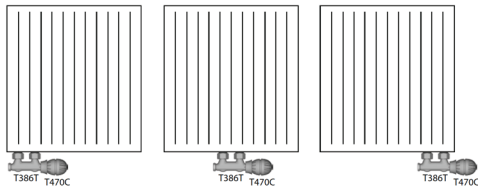

Installation

Dans la version équerre R386T et T386T, le montage de la tête thermostatique ne peut se faire qu'à droite, tandis que dans la version droite R385T, la tête thermostatique peut être positionnée à droite ou à gauche.

Pour l'installation, suivre le sens de circulation noté sur le corps du robinet.

Note

Montage avec une tête thermostatique à droite pour les robinets équerres R386T et T386T.

Livré avec capuchon de chantier pour protéger le mécanisme et ouvrir ou fermer le robinet

Cotes d'encombrement

R385TX013

Code	GxB	L [mm]	E [mm]	I [mm]	F [mm]	J [mm]	W [mm]
R385TX013	3/4" Fx3/4" E	124	29	50	28	27	30

R386TX013 - T386TX013

Code	GxB	L [mm]	E [mm]	I [mm]	F [mm]	J [mm]	W [mm]	J [mm]	W [mm]
R385TX013	3/4" Fx3/4" E	124	29	50	28	14	30	15	27
T385TX013									

Avec adaptateur	C [mm]	C1 [mm]	H [mm]	H1 [mm]
R483Y001	-	3/4" E	-	57
R483Y002	1/2" M	-	69	-

Autres informations

☎ 01 60 29 20 35 - 📠 01 60 29 38 29

✉ info@giacomini.fr

Cette notice est donnée à titre indicatif. Giacomini se réserve le droit d'y apporter, à tout moment, sans préavis, toutes modifications techniques ou commerciales aux produits présentés dans cette notice.

Giacomini Rue de Rome - Parc de Pontillault - 77344 Pontault-Combault Cx
Tel : 01 60 29 20 35 - Fax : 01 60 29 38 29