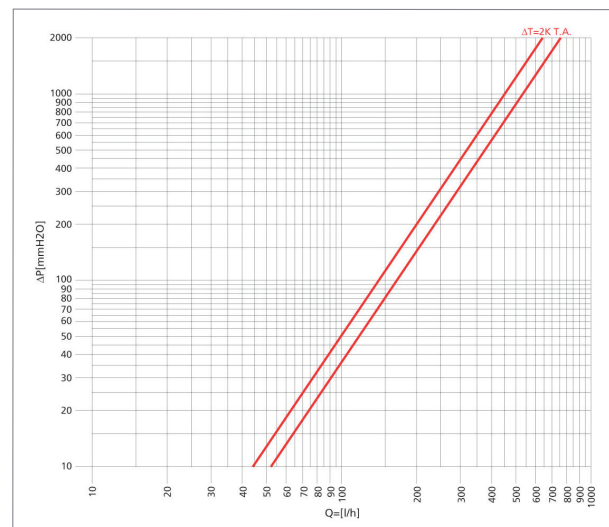

Description technique

- $K_{v\text{manuel}} = 1,65$ coefficient de partage $a = 0,50/$
- $K_{v\text{thermostatisé}} \Delta T = 2k = 1,40$ coefficient de partage $a = 0,35/$
- $K_{v\text{fermé}} = 0,9$
- utiliser la canne R194 pour la liaison entre la partie haute et la partie basse.
- Douille de raccordement 1/2"

Dimensions

| R436TG | | | | | | | | |
|-----------|---------|----|----|----|----|----|----|----|
| Référence | GXB | I | J | L1 | C | M | K | W |
| R436X062 | 1/2"X16 | 35 | 37 | 68 | 46 | 42 | 27 | 30 |
| R436X063 | 1/2"X18 | 50 | 42 | 68 | 38 | 42 | 27 | 30 |
| R436/1 TG | | | | | | | | |
| Référence | GXB | I | J | L1 | C | M | K | W |
| R436IX043 | 1/2"X16 | 35 | 37 | 62 | 46 | 42 | 27 | 30 |
| R436IX044 | 1/2"X18 | 50 | 42 | 62 | 38 | 42 | 27 | 30 |

Débit et réglage

Le réglage du débit à travers le corps chauffant, s'effectue en agissant sur la vis située à la partie basse du groupe.

En position d'ouverture totale, le débit qui passe dans le radiateur est de 50% du débit total du circuit.

En vissant la vis vers la droite, on réduit proportionnellement le débit, jusqu'à 0%, c'est à dire fermeture complète.

Pertes de charge

ROBINET MONOTUBE À 4 VOIES THERMOSTATISABLES

Autres informations

☎ 01 60 29 20 35 - 📠 01 60 29 38 29 - ✉ info@giacomini.fr