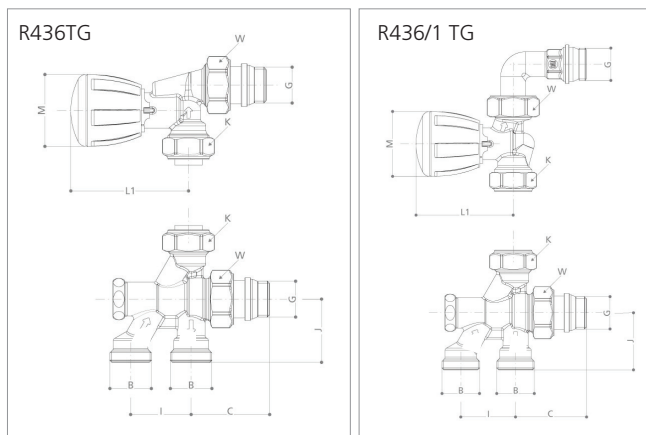

ROBINET MONOTUBE À 4 VOIES THERMOSTATISABLES

Domaine d'application

- Les robinets R436TG et R436/1TG s'installent sur un circuit monotube où les radiateurs ne comportent pas la possibilité d'introduire une sonde d'injection.
- De cette façon le radiateur est alimenté de façon classique, entrée d'eau vers la partie haute et sortie d'eau dans la partie basse.
- Le volant manuel peut être remplacé très facilement par nos têtes thermostatiques (ex. : R470, R460, R463..)
- Ils permettent d'isoler complètement le radiateur, permettant d'intervenir sur le radiateur sans interrompre le fonctionnement de l'installation.

Description technique

- $K_{v\text{manuel}} = 1,65$ coefficient de partage $a = 0,50/$
- $K_{v\text{thermostatisé}} \Delta T = 2k = 1,40$ coefficient de partage $a = 0,35/$
- $K_{v\text{fermé}} = 0,9$
- utiliser la canne R194 pour la liaison entre la partie haute et la partie basse.
- Douille de raccordement 1/2"

Dimensions

R436TG								
Référence	GXB	I	J	L1	C	M	K	W
R436X062	1/2"X16	35	37	68	46	42	27	30
R436X063	1/2"X18	50	42	68	38	42	27	30
R436/1 TG								
Référence	GXB	I	J	L1	C	M	K	W
R436IX043	1/2"X16	35	37	62	46	42	27	30
R436IX044	1/2"X18	50	42	62	38	42	27	30