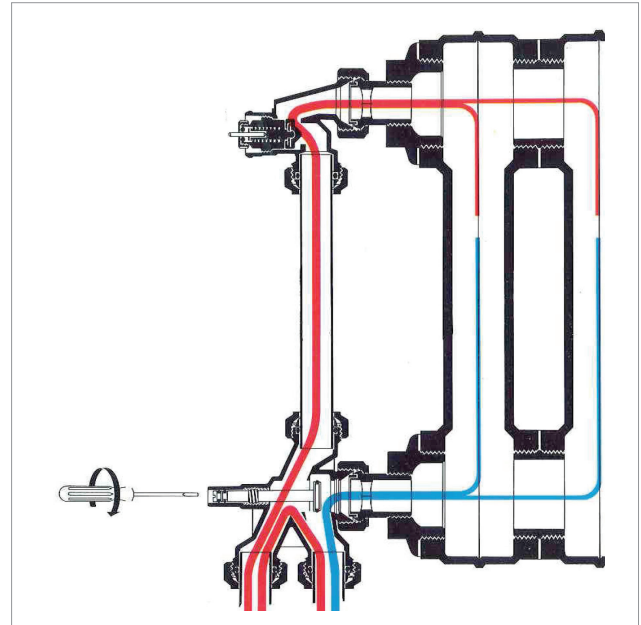

Débit et réglage

Le réglage du débit à travers le corps chauffant, s'effectue en agissant sur la vis située à la partie basse du groupe.

En position d'ouverture totale, le débit qui passe dans le radiateur est de 50% du débit total du circuit.

En vissant la vis vers la droite, on réduit proportionnellement le débit, jusqu'à 0%, c'est à dire fermeture complète.