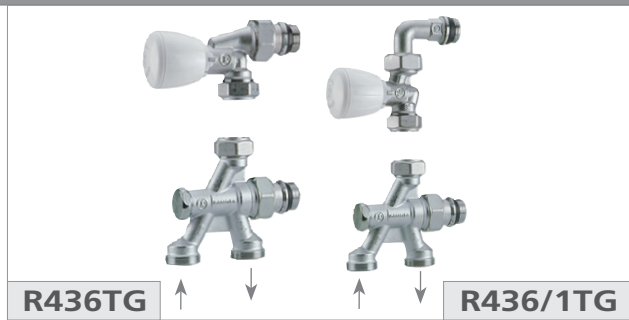

ROBINET MONOTUBE À 4 VOIES THERMOSTATISABLES

Domaine d'application

- Les robinets R436TG et R436/1TG s'installent sur un circuit monotube où les radiateurs ne comportent pas la possibilité d'introduire une sonde d'injection.
- De cette façon le radiateur est alimenté de façon classique, entrée d'eau vers la partie haute et sortie d'eau dans la partie basse.
- Le volant manuel peut être remplacé très facilement par nos têtes thermostatiques (ex. : R470, R460, R463..)
- Ils permettent d'isoler complètement le radiateur, permettant d'intervenir sur le radiateur sans interrompre le fonctionnement de l'installation.

Description technique

- $K_{v\text{manuel}} = 1,65$ coefficient de partage $a = 0,50/$
- $K_{v\text{thermostatisé}} \Delta T = 2k = 1,40$ coefficient de partage $a = 0,35/$
- $K_{v\text{fermé}} = 0,9$
- utiliser la canne R194 pour la liaison entre la partie haute et la partie basse.
- Douille de raccordement 1/2"