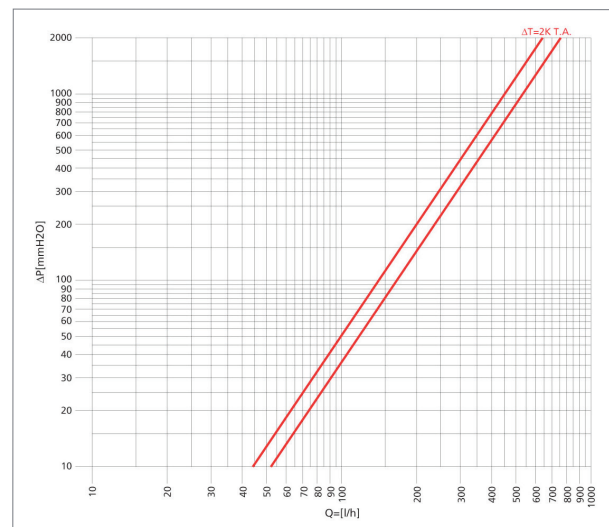

Description technique

- $K_{v\text{manuel}} = 1,65$ coefficient de partage $a = 0,50/$
- $K_{v\text{thermostatisé}} \Delta T = 2k = 1,40$ coefficient de partage $a = 0,35/$
- $K_{v\text{fermé}} = 0,9$
- utiliser la canne R194 pour la liaison entre la partie haute et la partie basse.
- Douille de raccordement 1/2"

Dimensions

R436TG								
Référence	GXB	I	J	L1	C	M	K	W
R436X062	1/2"X16	35	37	68	46	42	27	30
R436X063	1/2"X18	50	42	68	38	42	27	30
R436/1 TG								
Référence	GXB	I	J	L1	C	M	K	W
R436IX043	1/2"X16	35	37	62	46	42	27	30
R436IX044	1/2"X18	50	42	62	38	42	27	30

Débit et réglage

Le réglage du débit à travers le corps chauffant, s'effectue en agissant sur la vis située à la partie basse du groupe.

En position d'ouverture totale, le débit qui passe dans le radiateur est de 50% du débit total du circuit.

En vissant la vis vers la droite, on réduit proportionnellement le débit, jusqu'à 0%, c'est à dire fermeture complète.

Pertes de charge

ROBINET MONOTUBE À 4 VOIES THERMOSTATISABLES

Autres informations

☎ 01 60 29 20 35 - 📠 01 60 29 38 29 - ✉ info@giacomini.fr