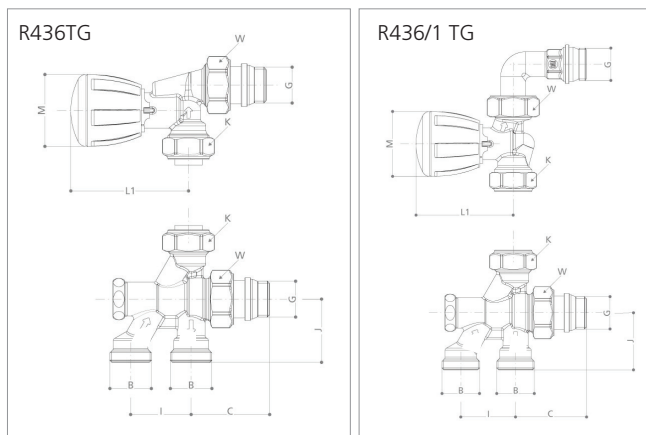

ROBINET MONOTUBE À 4 VOIES THERMOSTATISABLES

Domaine d'application

- Les robinets R436TG et R436/1TG s'installent sur un circuit monotube où les radiateurs ne comportent pas la possibilité d'introduire une sonde d'injection.
- De cette façon le radiateur est alimenté de façon classique, entrée d'eau vers la partie haute et sortie d'eau dans la partie basse.
- Le volant manuel peut être remplacé très facilement par nos têtes thermostatiques (ex. : R470, R460, R463..)
- Ils permettent d'isoler complètement le radiateur, permettant d'intervenir sur le radiateur sans interrompre le fonctionnement de l'installation.

Description technique

- $K_{v\text{manuel}} = 1,65$ coefficient de partage $a = 0,50/$
- $K_{v\text{thermostatisé}} \Delta T = 2k = 1,40$ coefficient de partage $a = 0,35/$
- $K_{v\text{fermé}} = 0,9$
- utiliser la canne R194 pour la liaison entre la partie haute et la partie basse.
- Douille de raccordement 1/2"

Dimensions

| R436TG | | | | | | | | |
|-----------|---------|----|----|----|----|----|----|----|
| Référence | GXB | I | J | L1 | C | M | K | W |
| R436X062 | 1/2"X16 | 35 | 37 | 68 | 46 | 42 | 27 | 30 |
| R436X063 | 1/2"X18 | 50 | 42 | 68 | 38 | 42 | 27 | 30 |
| R436/1 TG | | | | | | | | |
| Référence | GXB | I | J | L1 | C | M | K | W |
| R436IX043 | 1/2"X16 | 35 | 37 | 62 | 46 | 42 | 27 | 30 |
| R436IX044 | 1/2"X18 | 50 | 42 | 62 | 38 | 42 | 27 | 30 |