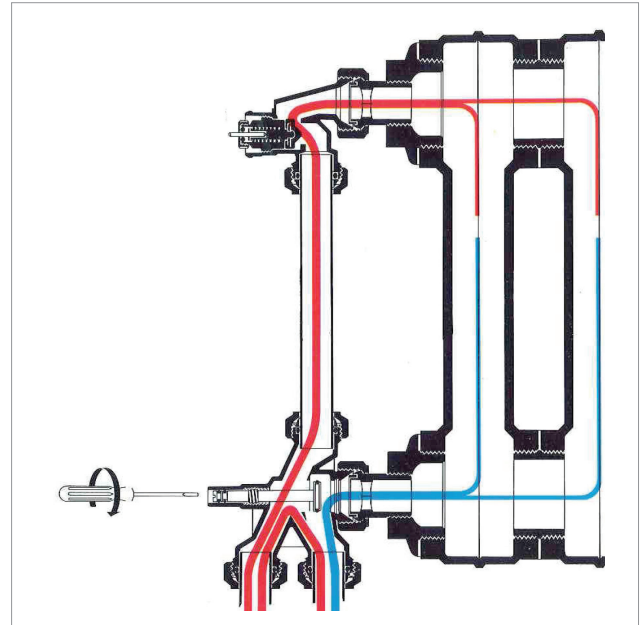

ROBINET MONOTUBE À 4 VOIES THERMOSTATISABLES

Domaine d'application

- Les robinets R436TG et R436/1TG s'installent sur un circuit monotube où les radiateurs ne comportent pas la possibilité d'introduire une sonde d'injection.
- De cette façon le radiateur est alimenté de façon classique, entrée d'eau vers la partie haute et sortie d'eau dans la partie basse.
- Le volant manuel peut être remplacé très facilement par nos têtes thermostatiques (ex. : R470, R460, R463..)
- Ils permettent d'isoler complètement le radiateur, permettant d'intervenir sur le radiateur sans interrompre le fonctionnement de l'installation.

Description technique

- $K_{v\text{manuel}} = 1,65$ coefficient de partage $a = 0,50/$
- $K_{v\text{thermostatisé}} \Delta T = 2k = 1,40$ coefficient de partage $a = 0,35/$
- $K_{v\text{fermé}} = 0,9$
- utiliser la canne R194 pour la liaison entre la partie haute et la partie basse.
- Douille de raccordement 1/2"

Débit et réglage

Le réglage du débit à travers le corps chauffant, s'effectue en agissant sur la vis située à la partie basse du groupe.

En position d'ouverture totale, le débit qui passe dans le radiateur est de 50% du débit total du circuit.

En vissant la vis vers la droite, on réduit proportionnellement le débit, jusqu'à 0%, c'est à dire fermeture complète.

Pertes de charge

ROBINET MONOTUBE À 4 VOIES THERMOSTATISABLES

Autres informations

☎ 01 60 29 20 35 - 📠 01 60 29 38 29 - ✉ info@giacomini.fr