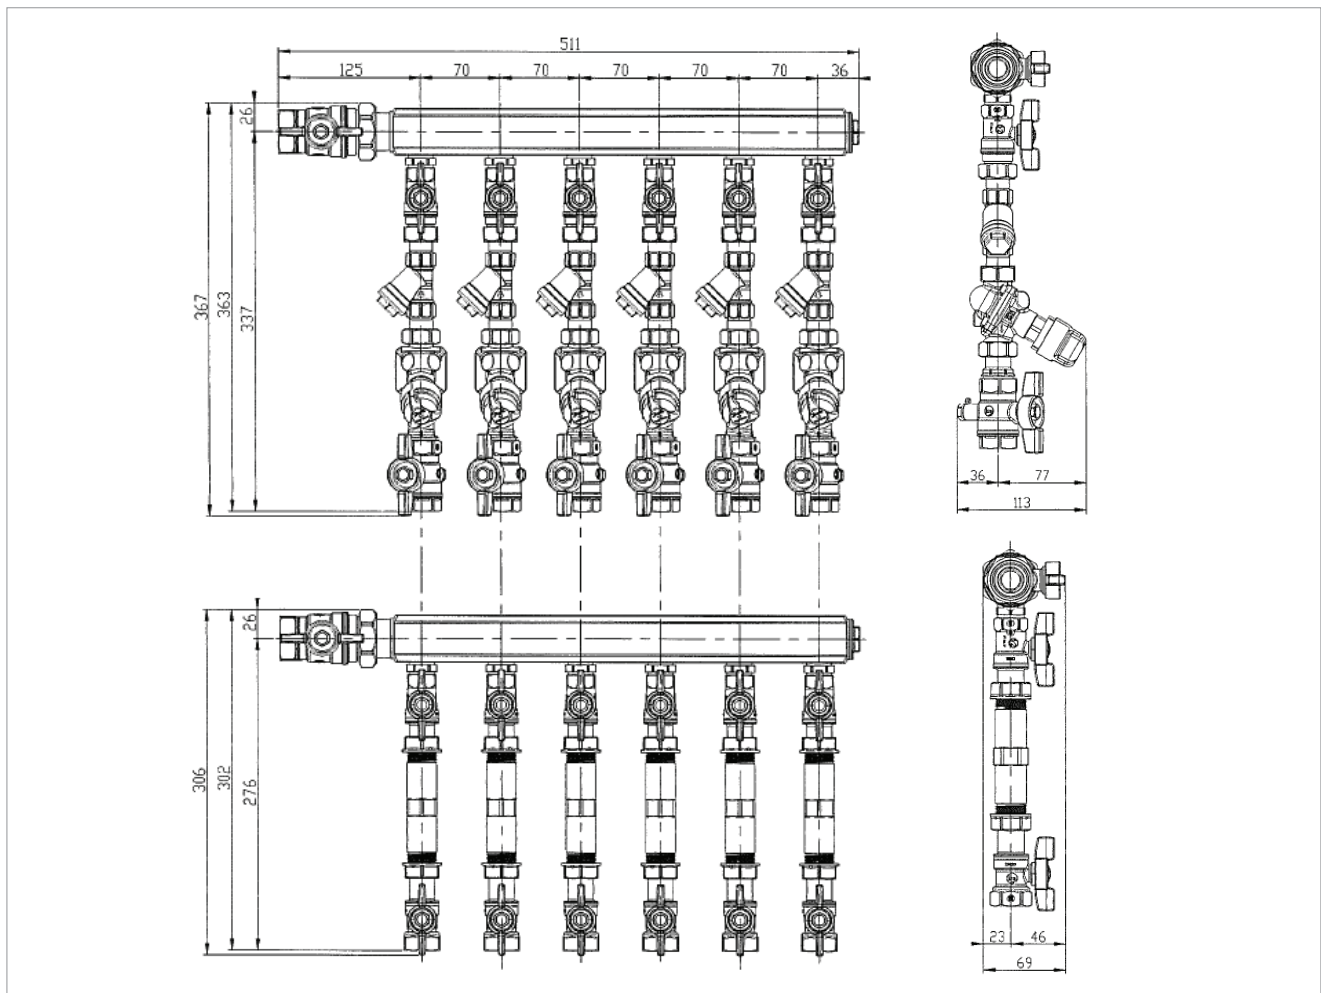

**MODULE GAINÉ PALIÈRE
AVEC VANNE DE RÉGULATION ET
D'ÉQUILIBRAGE DYNAMIQUE**

GE550Y262 à 266
GE550Y272 à 276

Domaine d'application

Module de comptage d'énergie assemblé permettant un montage rapide prévu pour une installation dans la gaine technique palière pouvant alimenter de 2 à 6 appartements. Ces modules sont équipés, d'un filtre, d'une vanne de régulation et d'équilibrage dynamique, de vannes d'isolement dont une est équipée d'une prise M10 femelle pour la connection d'une sonde immergée, d'une manchette d'attente de compteur d'énergie.

Caractéristiques

Kits montés composés :

- Collecteur Départ 1"
- Collecteur Retour 1"
- 2 vannes d'isolement des collecteurs Type R259 1"
- 2 bouchons de terminaison 1" Type R592
- Unités de Départ Type GE550 raccordement 3/4"
- Vanne de régulation et d'équilibrage dynamique
- Unités de Retour Type GE550 raccordement en 3/4"
- Équipé de vannes pour sondes à plongé M10 sur le départ
- Manchette d'attente compteur

Caractéristiques techniques

Pression différentielle minimum : 16 kPa
Pression différentielle maximum : 400 kPa
Pression nominale : 16 bar

Position vanne d'équilibrage :

Position	GE550Y262 à GE550Y266 débit en [l/h]	GE550Y272 à GE550Y276 débit en [l/h]
20%	55	90
30%	83	135
40%	110	180
50%	138	225
60%	165	270
70%	193	315
80%	220	360
90%	248	405
100%	275	450
120%	330	540

Attention!

Supports et fixations non fournies.
Compteur d'énergie non fournis.
Thermostat non fournis.

**MODULE GAINÉ PALIÈRE
AVEC VANNE D'ÉQUILIBRAGE DE ZONE
MOTRISÉE**

Codes et versions

Références	Nb de sorties	Largeur du module avec vannes [mm]	Hauteur module [mm]	Entraxe sorties [mm]	Entraxe manchette compteur [mm]	Plage de débit [l/h]
GE550Y262	2	231	800	70	110	55 - 300
GE550Y263	3	301				
GE550Y264	4	371				
GE550Y265	5	441				
GE550Y266	6	511				
GE550Y272	2	231	800	70	110	90 - 540
GE550Y273	3	301				
GE550Y274	4	371				
GE550Y275	5	441				
GE550Y276	6	511				