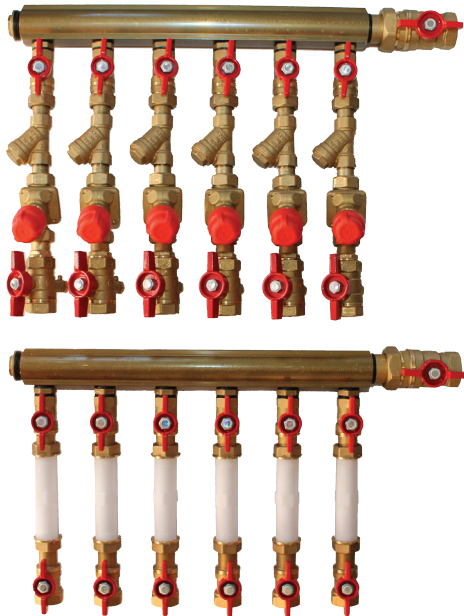

**MODULE GAINÉ PALIÈRE
AVEC VANNE DE RÉGULATION ET
D'ÉQUILIBRAGE DYNAMIQUE**

GE550Y262 à 266
GE550Y272 à 276

Domaine d'application

Module de comptage d'énergie assemblé permettant un montage rapide prévu pour une installation dans la gaine technique palière pouvant alimenter de 2 à 6 appartements. Ces modules sont équipés, d'un filtre, d'une vanne de régulation et d'équilibrage dynamique, de vannes d'isolement dont une est équipée d'une prise M10 femelle pour la connection d'une sonde immergée, d'une manchette d'attente de compteur d'énergie.

Caractéristiques

Kits montés composés :

- Collecteur Départ 1"
- Collecteur Retour 1"
- 2 vannes d'isolement des collecteurs Type R259 1"
- 2 bouchons de terminaison 1" Type R592
- Unités de Départ Type GE550 raccordement 3/4"
- Vanne de régulation et d'équilibrage dynamique
- Unités de Retour Type GE550 raccordement en 3/4"
- Équipé de vannes pour sondes à plongé M10 sur le départ
- Manchette d'attente compteur

Caractéristiques techniques

Pression différentielle minimum : 16 kPa
Pression différentielle maximum : 400 kPa
Pression nominale : 16 bar

Position vanne d'équilibrage :

Position	GE550Y262 à GE550Y266 débit en [l/h]	GE550Y272 à GE550Y276 débit en [l/h]
20%	55	90
30%	83	135
40%	110	180
50%	138	225
60%	165	270
70%	193	315
80%	220	360
90%	248	405
100%	275	450
120%	330	540

Attention!

Supports et fixations non fournies.
Compteur d'énergie non fournis.
Thermostat non fournis.

**MODULE GAINÉ PALIÈRE
AVEC VANNE D'ÉQUILIBRAGE DE ZONE
MOTRISÉE**

Codes et versions

Références	Nb de sorties	Largeur du module avec vannes [mm]	Hauteur module [mm]	Entraxe sorties [mm]	Entraxe manchette compteur [mm]	Plage de débit [l/h]
GE550Y262	2	231	800	70	110	55 - 300
GE550Y263	3	301				
GE550Y264	4	371				
GE550Y265	5	441				
GE550Y266	6	511				
GE550Y272	2	231	800	70	110	90 - 540
GE550Y273	3	301				
GE550Y274	4	371				
GE550Y275	5	441				
GE550Y276	6	511				