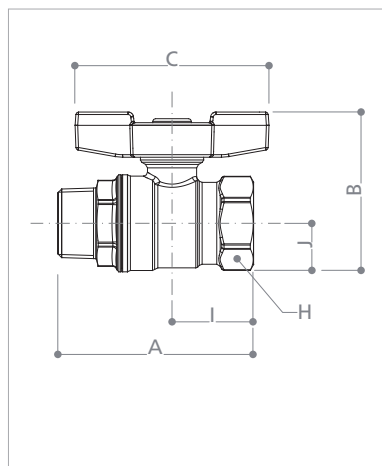

## VANNE À SPHÈRE CHROMÉE

ACS

CE\* 1115 Conforme directive "PED" 97/23/CE

**R254D**

### Description technique

Mâle - Femelle  
Poignée papillon  
Passage standard

CODE	DIAMETRE
R254X001	1/4"
R254X002	3/8"
R254X003	1/2"
R254X004	3/4"
R254X005	1"
R254X006*	1" 1/4

### Côte d'encombrement

ARTICOLO	MISURA	DN	A	I	B	J	C	H
<b>R254D</b>	1/4"	8	51	21	35	10	40	17
	3/8"	10	55	22	49	14	63	21
	1/2"	14	64	27	51	15	63	25
	3/4"	18	74	31	60	18	73	32
	1"	22	86	38	69	23	73	39
	1" 1/4	28	100	42	78	28	73	48