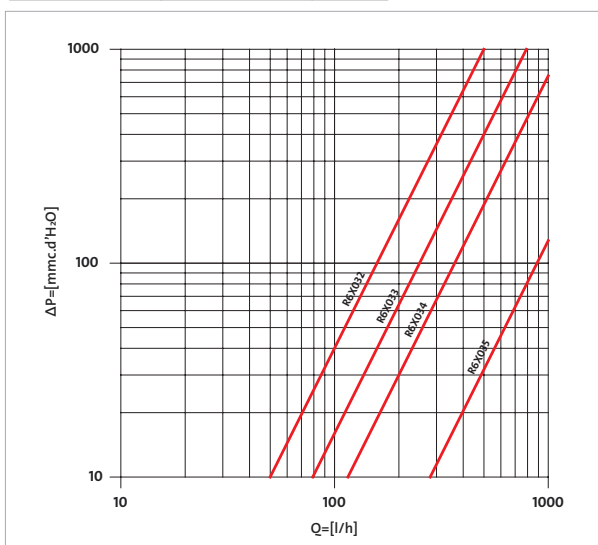

REF	DIMENSION	Kv
R6X032	3/8" x 3/8"	1,58
R6X033	1/2" x 1/2"	2,50
R6X034	3/4" x 3/4"*	3,65
R6X035	1" x 1"*	8,45
R6X036	1" 1/4 x 1" 1/4*	-