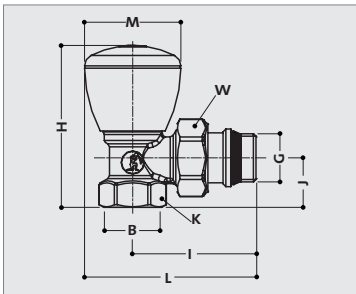

### Domaine d'application

R5TG : Robinet simple réglage équerre, chromé attente femelle pas du gaz et douille autoétanche

R6TG : Robinet simple réglage droit, chromé attente femelle pas du gaz et douille autoétanche

### Côte d'encombrement

R5TG								
REF	GxB	H	I	J	K	L	M	W
R5X032	3/8" x 3/8"	65	50	19	22	71	42	27
R5X033	1/2" x 1/2"	70	53	21	26	74	42	30
R5X034	3/4" x 3/4"	79	60	23	32	84	49	38
R5X035	1" x 1"	87	68	30	39	92	49	46
R5X036	1" 1/4 x 1" 1/4	92	81	33	49	110	59	53

### Pertes de charge

REF	DIMENSION	Kv
R5X032	3/8" x 3/8"	2,46
R5X033	1/2" x 1/2"	2,88
R5X034	3/4" x 3/4"	5,34
R5X035	1" x 1"*	11,50
R5X036	1" 1/4 x 1" 1/4*	-

REF	DIMENSION	Kv
R6X032	3/8" x 3/8"	1,58
R6X033	1/2" x 1/2"	2,50
R6X034	3/4" x 3/4"*	3,65
R6X035	1" x 1"*	8,45
R6X036	1" 1/4 x 1" 1/4*	-