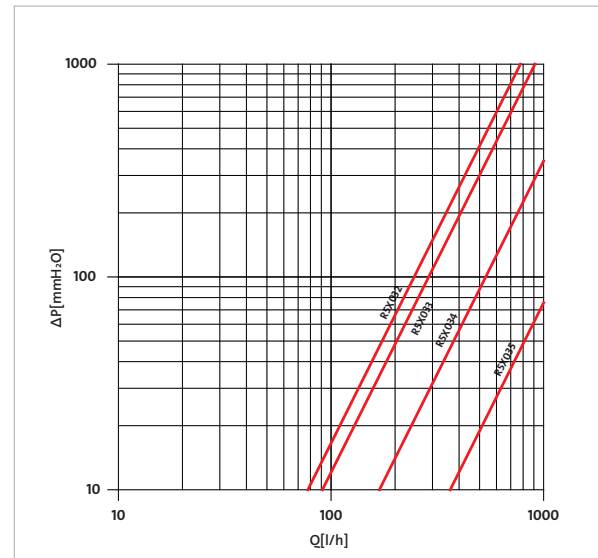

ROBINET SIMPLE RÉGLAGE

R5TG - R6TG

Domaine d'application

R5TG : Robinet simple réglage équerre, chromé attente femelle pas du gaz et douille autoétanche

R6TG : Robinet simple réglage droit, chromé attente femelle pas du gaz et douille autoétanche

Côte d'encombrement

R5TG								
REF	GxB	H	I	J	K	L	M	W
R5X032	3/8" x 3/8"	65	50	19	22	71	42	27
R5X033	1/2" x 1/2"	70	53	21	26	74	42	30
R5X034	3/4" x 3/4"	79	60	23	32	84	49	38
R5X035	1" x 1"	87	68	30	39	92	49	46
R5X036	1" 1/4 x 1" 1/4	92	81	33	49	110	59	53

Pertes de charge

REF	DIMENSION	Kv
R5X032	3/8" x 3/8"	2,46
R5X033	1/2" x 1/2"	2,88
R5X034	3/4" x 3/4"	5,34
R5X035	1" x 1"*	11,50
R5X036	1" 1/4 x 1" 1/4*	-

REF	DIMENSION	Kv
R6X032	3/8" x 3/8"	1,58
R6X033	1/2" x 1/2"	2,50
R6X034	3/4" x 3/4"*	3,65
R6X035	1" x 1"*	8,45
R6X036	1" 1/4 x 1" 1/4*	-