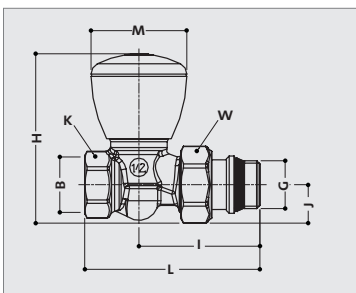

ROBINET SIMPLE RÉGLAGE

R5TG - R6TG

Domaine d'application

R5TG : Robinet simple réglage équerre, chromé attente femelle pas du gaz et douille autoétanche

R6TG : Robinet simple réglage droit, chromé attente femelle pas du gaz et douille autoétanche

Côte d'encombrement

R5TG								
REF	GxB	H	I	J	K	L	M	W
R5X032	3/8" x 3/8"	65	50	19	22	71	42	27
R5X033	1/2" x 1/2"	70	53	21	26	74	42	30
R5X034	3/4" x 3/4"	79	60	23	32	84	49	38
R5X035	1" x 1"	87	68	30	39	92	49	46
R5X036	1" 1/4 x 1" 1/4	92	81	33	49	110	59	53

R6TG								
REF	GxB	H	I	J	K	L	M	W
R6X032	3/8" x 3/8"	69	51	15	22	72	42	27
R6X033	1/2" x 1/2"	73	52	17	26	76	42	30
R6X034	3/4" x 3/4"	86	55	21	32	81	49	38
R6X035	1" x 1"	93	69	26	39	106	49	46
R6X036	1" 1/4 x 1" 1/4	97	84	30	49	135	59	53

Pertes de charge

REF	DIMENSION	Kv
R5X032	3/8" x 3/8"	2,46
R5X033	1/2" x 1/2"	2,88
R5X034	3/4" x 3/4"	5,34
R5X035	1" x 1"*	11,50
R5X036	1" 1/4 x 1" 1/4*	-

REF	DIMENSION	Kv
R6X032	3/8" x 3/8"	1,58
R6X033	1/2" x 1/2"	2,50
R6X034	3/4" x 3/4"*	3,65
R6X035	1" x 1"*	8,45
R6X036	1" 1/4 x 1" 1/4*	-