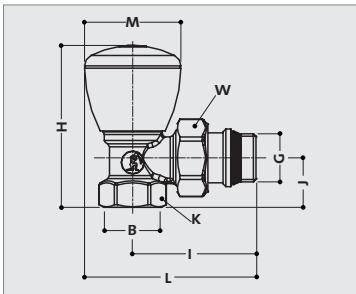

ROBINET SIMPLE RÉGLAGE

R5TG - R6TG

Domaine d'application

R5TG : Robinet simple réglage équerre, chromé attente femelle pas du gaz et douille autoétanche

R6TG : Robinet simple réglage droit, chromé attente femelle pas du gaz et douille autoétanche

Côte d'encombrement

R5TG								
REF	GxB	H	I	J	K	L	M	W
R5X032	3/8" x 3/8"	65	50	19	22	71	42	27
R5X033	1/2" x 1/2"	70	53	21	26	74	42	30
R5X034	3/4" x 3/4"	79	60	23	32	84	49	38
R5X035	1" x 1"	87	68	30	39	92	49	46
R5X036	1" 1/4 x 1" 1/4	92	81	33	49	110	59	53

R6TG								
REF	GxB	H	I	J	K	L	M	W
R6X032	3/8" x 3/8"	69	51	15	22	72	42	27
R6X033	1/2" x 1/2"	73	52	17	26	76	42	30
R6X034	3/4" x 3/4"	86	55	21	32	81	49	38
R6X035	1" x 1"	93	69	26	39	106	49	46
R6X036	1" 1/4 x 1" 1/4	97	84	30	49	135	59	53

Pertes de charge

REF	DIMENSION	Kv
R5X032	3/8" x 3/8"	2,46
R5X033	1/2" x 1/2"	2,88
R5X034	3/4" x 3/4"	5,34
R5X035	1" x 1"*	11,50
R5X036	1" 1/4 x 1" 1/4*	-

REF	DIMENSION	Kv
R6X032	3/8" x 3/8"	1,58
R6X033	1/2" x 1/2"	2,50
R6X034	3/4" x 3/4"*	3,65
R6X035	1" x 1"*	8,45
R6X036	1" 1/4 x 1" 1/4*	-