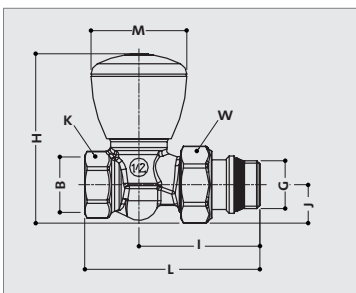

### Domaine d'application

R5TG : Robinet simple réglage équerre, chromé attente femelle pas du gaz et douille autoétanche

R6TG : Robinet simple réglage droit, chromé attente femelle pas du gaz et douille autoétanche

### Côte d'encombrement

R5TG								
REF	GxB	H	I	J	K	L	M	W
R5X032	3/8" x 3/8"	65	50	19	22	71	42	27
R5X033	1/2" x 1/2"	70	53	21	26	74	42	30
R5X034	3/4" x 3/4"	79	60	23	32	84	49	38
R5X035	1" x 1"	87	68	30	39	92	49	46
R5X036	1" 1/4 x 1" 1/4	92	81	33	49	110	59	53

R6TG								
REF	GxB	H	I	J	K	L	M	W
R6X032	3/8" x 3/8"	69	51	15	22	72	42	27
R6X033	1/2" x 1/2"	73	52	17	26	76	42	30
R6X034	3/4" x 3/4"	86	55	21	32	81	49	38
R6X035	1" x 1"	93	69	26	39	106	49	46
R6X036	1" 1/4 x 1" 1/4	97	84	30	49	135	59	53

### Pertes de charge

REF	DIMENSION	Kv
R5X032	3/8" x 3/8"	2,46
R5X033	1/2" x 1/2"	2,88
R5X034	3/4" x 3/4"	5,34
R5X035	1" x 1"*	11,50
R5X036	1" 1/4 x 1" 1/4*	-

REF	DIMENSION	Kv
R6X032	3/8" x 3/8"	1,58
R6X033	1/2" x 1/2"	2,50
R6X034	3/4" x 3/4"*	3,65
R6X035	1" x 1"*	8,45
R6X036	1" 1/4 x 1" 1/4*	-