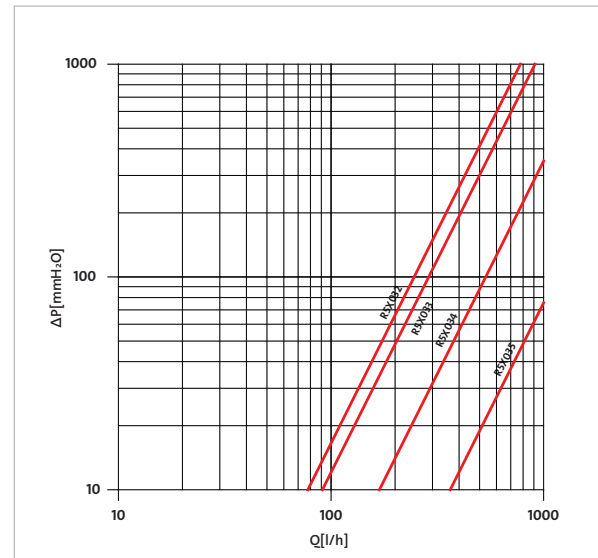

Pertes de charge

REF	DIMENSION	Kv
R5X032	3/8" x 3/8"	2,46
R5X033	1/2" x 1/2"	2,88
R5X034	3/4" x 3/4"	5,34
R5X035	1" x 1"*	11,50
R5X036	1" 1/4 x 1" 1/4*	-